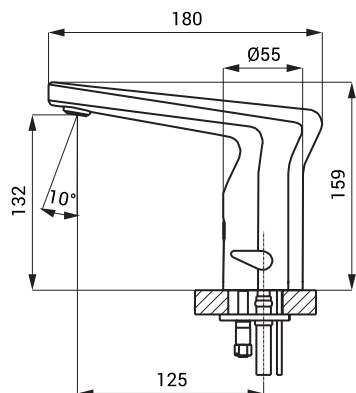

Baterie lavoar cu senzor infraroșu SLU 36, SLU 37

Caracteristici: **NEW** **6 L**

SLU 36

capac

SLU 37

- perlator economic, debit 6 l/min
- posibilitate de reglare a temperaturii apei cu mixer care poate fi demontat ulterior și acoperit cu un capac
- valvă electromagnetă integrată în corpul bateriei
- funcție de oprire automată după 5 minute de funcționare continuă
- reacționează la prezența mâinii utilizatorului în raza activă (rază maximă 0,3 m)
- apa sa oprește după un interval de timp (reglabil) de la îndepărtarea mâinilor din raza activă
- interval reglabil între 0,25 și 7,75 sec.
- posibilitate de reglare a intervalului și a razei active, pornire și oprire cu telecomanda SLD 03
- baterie cu 2 căi de alimentare, reglarea temperaturii cu mixer
- monitorizarea capacității bateriei (numai modelele cu index „B“)
- funcționare în regim START/STOP și igienizare automată

Dimensiuni:

SLU 36

SLU 37

Specificații tehnice:

| | |
|--|---------------------------------|
| Tensiune de operare | |
| - SLU 36,37 | 24V DC extern |
| - SLU 36B,37B | baterie 6 V |
| Putere | |
| - operare cu 24V DC | 2 W |
| - operare cu 6 V | 2 W |
| Durata de viață a bateriei | |
| - 4 buc baterii alcaline 1,5 V AA 2700 mAh | aprox. 2 ani (100 utilizări/zi) |
| Rază activă | |
| - standard | 0 - 0,3 m |
| - regim START/STOP | 0,05 - 0,1 m |
| Presiune apă recomandată | 0,1 - 0,6 MPa |
| Debit | 6 l/min. (dată inf.) |
| Alimentare apă | filet exterior G 1/2" |