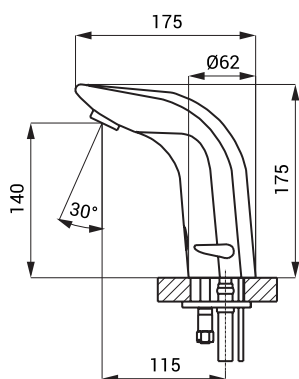

Baterie lavoar cu senzor infraroșu SLU 36, SLU 37

Caracteristici: **NEW** **6 L**

SLU 36

capac

SLU 37

- perlator economic, debit 6 l/min
- posibilitate de reglare a temperaturii apei cu mixer care poate fi demontat ulterior și acoperit cu un capac
- valvă electromagnetă integrată în corpul bateriei
- funcție de oprire automată după 5 minute de funcționare continuă
- reacționează la prezența mâinii utilizatorului în raza activă (rază maximă 0,3 m)
- apa sa oprește după un interval de timp (reglabil) de la îndepărtarea mâinilor din raza activă
- interval reglabil între 0,25 și 7,75 sec.
- posibilitate de reglare a intervalului și a razei active, pornire și oprire cu telecomanda SLD 03
- baterie cu 2 căi de alimentare, reglarea temperaturii cu mixer
- monitorizarea capacității bateriei (numai modelele cu index „B“)
- funcționare în regim START/STOP și igienizare automată

Dimensiuni:

SLU 36

SLU 37

Specificații tehnice:

| | |
|--|---------------------------------|
| Tensiune de operare | |
| - SLU 36,37 | 24V DC extern |
| - SLU 36B,37B | baterie 6 V |
| Putere | |
| - operare cu 24V DC | 2 W |
| - operare cu 6 V | 2 W |
| Durata de viață a bateriei | |
| - 4 buc baterii alcaline 1,5 V AA 2700 mAh | aprox. 2 ani (100 utilizări/zi) |
| Rază activă | |
| - standard | 0 - 0,3 m |
| - regim START/STOP | 0,05 - 0,1 m |
| Presiune apă recomandată | 0,1 - 0,6 MPa |
| Debit | 6 l/min. (dată inf.) |
| Alimentare apă | filet exterior G 1/2" |